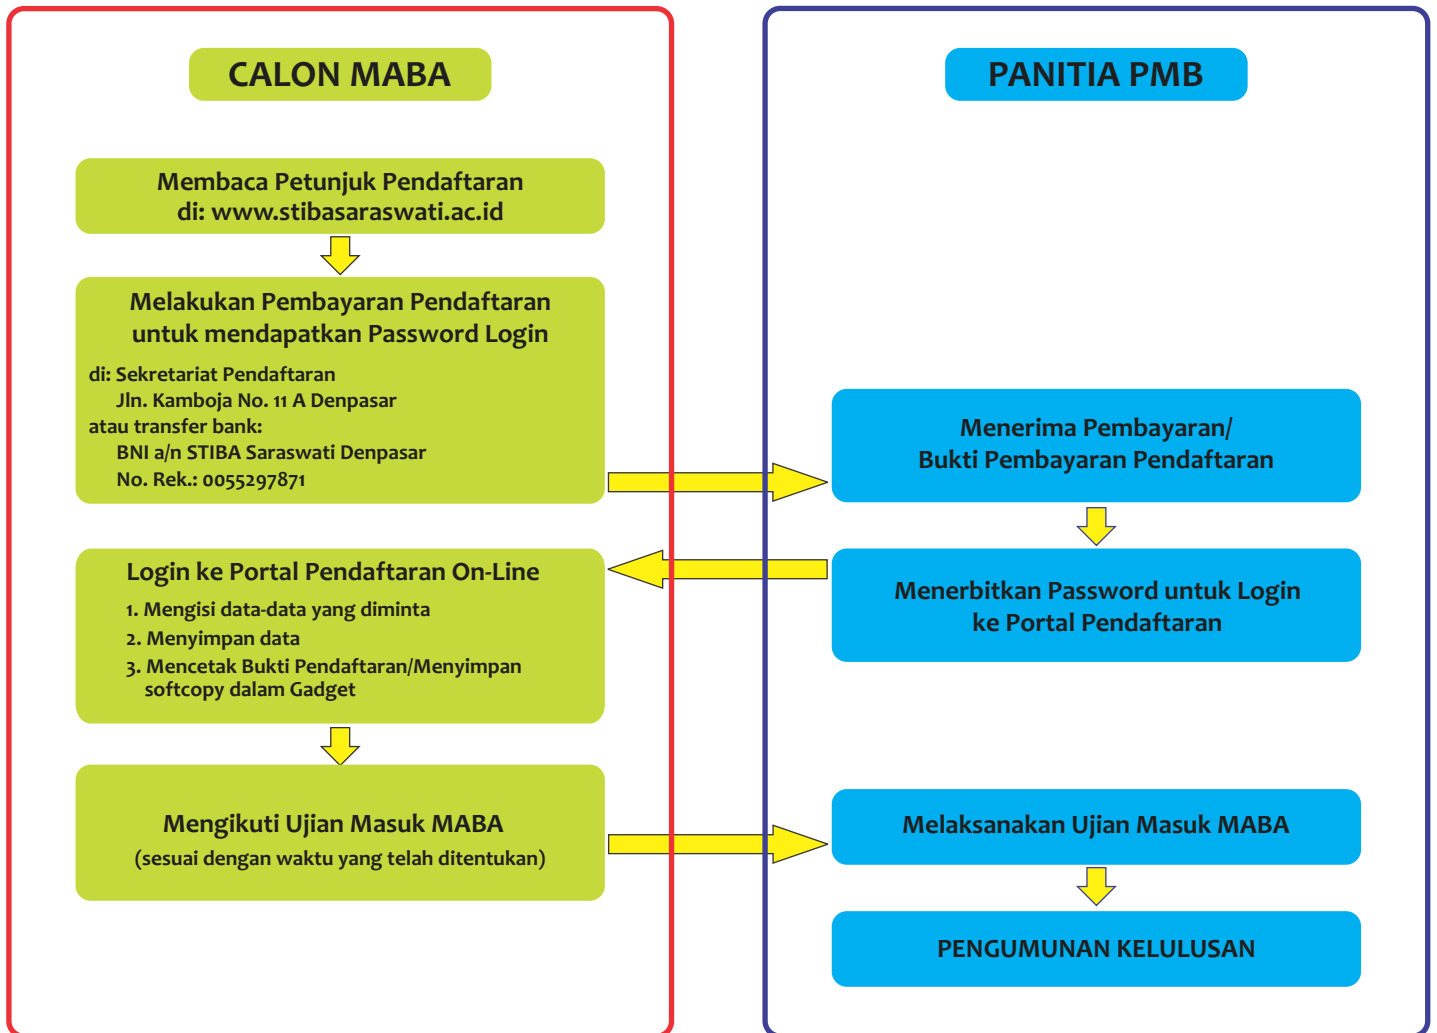

STIBA SARASWATI DENPASAR

ALUR PENDAFTARAN MAHASISWA BARU ON-LINE TAHUN AKADEMIK 2018/2019

PANITIA PENERIMAAN MAHASISWA BARU
TAHUN AKADEMIK 2018/2019